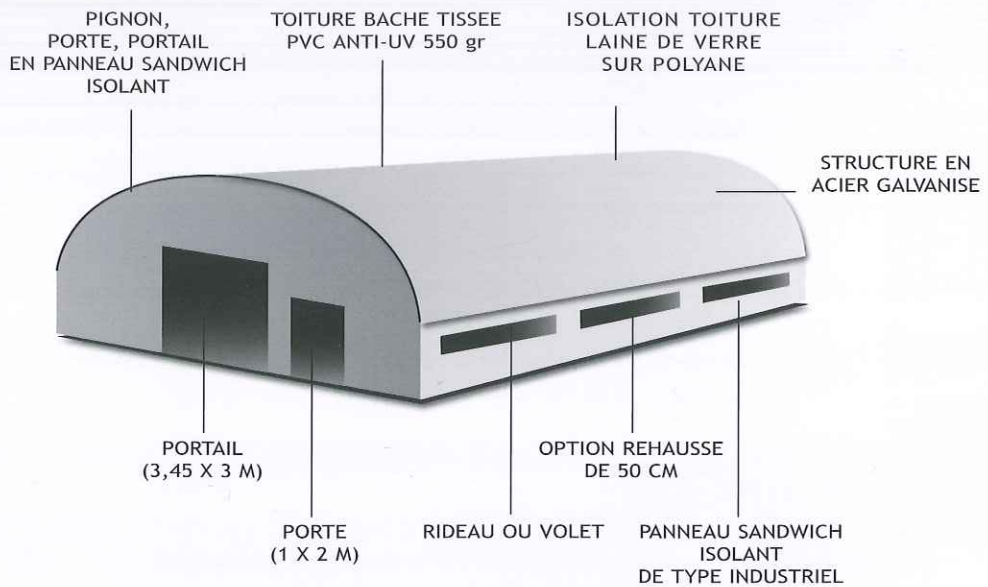

## Bâtiment demi-lune pour les volailles repro

Des structures conformes aux normes en vigueur, DTU et Eurocode du bâtiment, pour une garantie décennale.

CONCEPT DEMI-LUNE

## Un bâtiment conçu pour l'élevage des volailles repro

- Bâtiments isolés sans pont thermique (panneaux sandwichs isolants de type industriel)
- Structure en acier galvanisé
- Maîtrise de l'ambiance = bien-être des animaux et de l'éleveur
- Très bonne ventilation dynamique ou statique
- Pas de déformation dans le temps (qualité industrielle)
- Bâtiments adaptés pour différentes productions agricoles
- Choix de coloris
- Possibilité de bâtiment "clé en main" pour le matériel intérieur