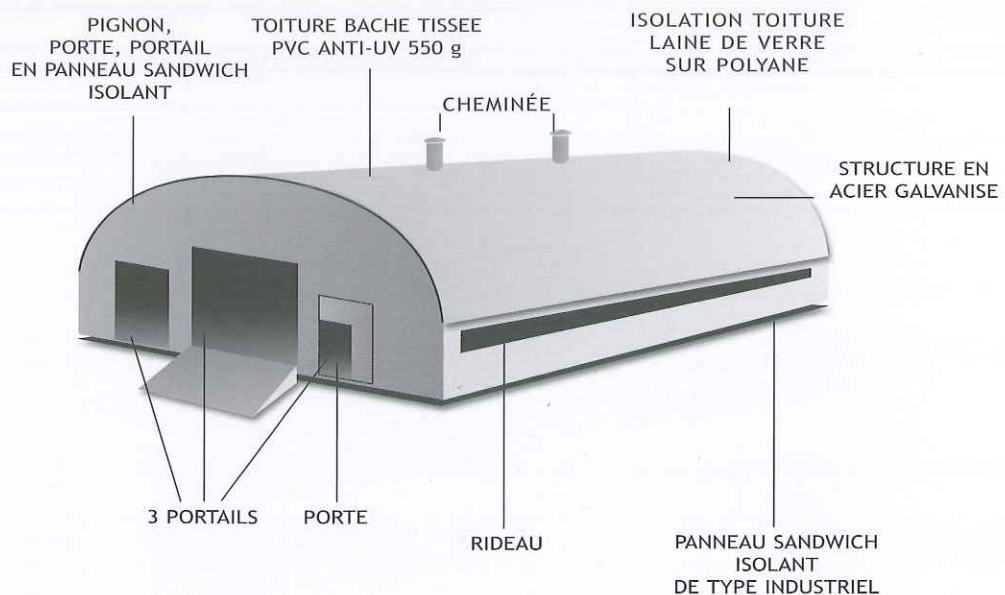

## Bâtiment demi-lune pour les caprins

Des structures conformes aux normes en vigueur, DTU et Eurocode du bâtiment, pour une garantie décennale.

CONCEPT DEMI-LUNE

# Bâtiment demi-lune pour les caprins

Grâce à un excellent rapport qualité/prix, les bâtiments "concept demi-lune" sont plus économiques que les bâtiments traditionnels.

UN SEUL INTERLOCUTEUR POUR VOUS GARANTIR FACILITES, DELAIS ET RESPONSABILITE

## Un bâtiment conçu pour l'élevage des caprins (chevreaux - chevrettes - chèvres)

- Bâtiments isolés sans pont thermique (panneaux sandwich isolants de type industriel)
- Structure en acier galvanisé
- Maîtrise de l'ambiance = bien-être des animaux et de l'éleveur
- Très bonne ventilation dynamique ou statique
- Pas de déformation dans le temps (qualité industrielle)
- Bâtiments adaptés pour différentes productions agricoles
- Choix de coloris
- Bâtiments pour salle de traite et laiterie
- Possibilité d'aménagement (installations, matériels)